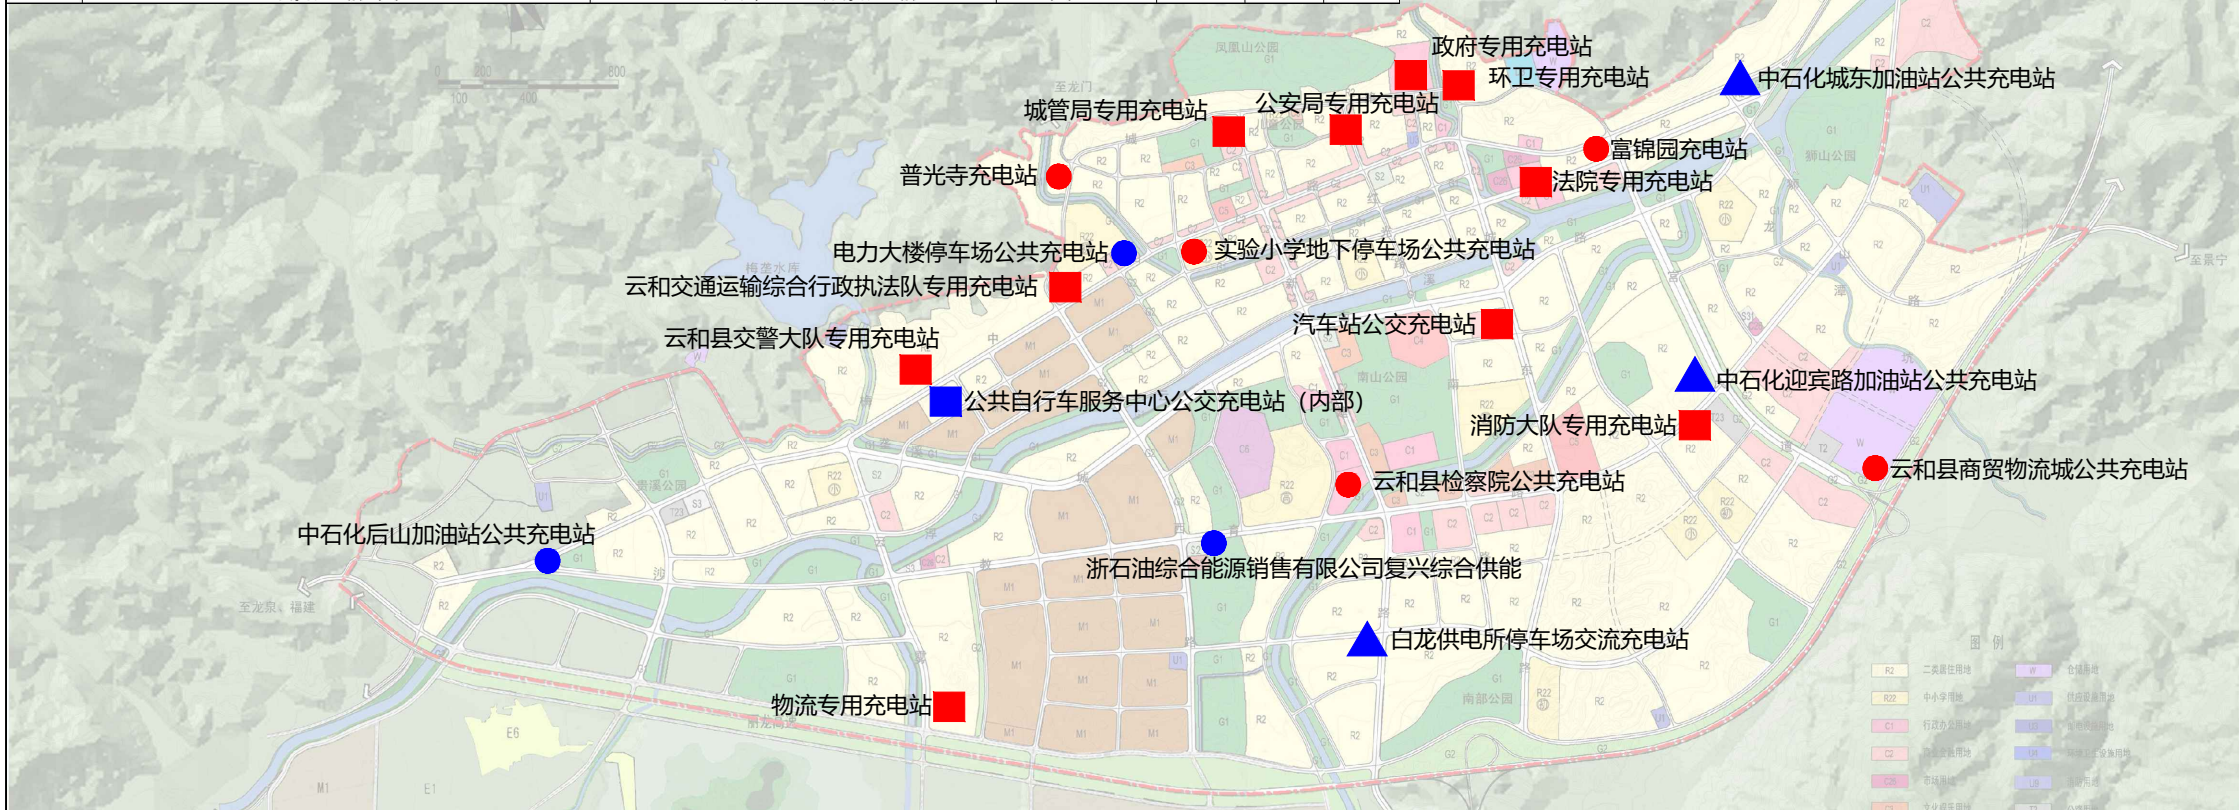

云和县电动汽车充电设施布局规划图（中心城区）

序号	名称	位置	类型	快充桩数量(个)	慢充桩数量(个)	建设年限
1	浙江省丽水市云和县白龙供电所停车场交流充电站	新建南路417号	公用充电站	0	10	已建成
2	浙江省丽水市云和县电力大楼停车场公共充电站	中山西路2号	公用充电站	8	0	已建成
3	浙江省丽水市云和县人民检察院停车场交流充电站	新建南路279号	公用充电站	0	8	已建成
4	长深高速云和服务区充电站（长春方向）	云和服务区内（长春方向）	公用充电站	4	0	已建成
5	长深高速云和服务区充电站（深圳方向）	云和服务区内（深圳方向）	公用充电站	4	0	已建成
6	丽水市云和县中石化迎宾路加油站公共充电站	云和县白洋墩村70号	公用充电站	0	2	已建成
7	丽水市云和县中石化城东加油站公共充电站	云和县象山村	公用充电站	0	2	已建成
8	丽水市云和县中石化后山加油站公共充电站	云和县后山村	公用充电站	2	0	已建成
9	云和县检察院公共充电站	新建南路279号	公用充电站	2	0	已建成
10	云和县浙石油综合能源销售有限公司崇头综合供能	崇头镇(三壁栏)88号服务站	公用充电站	2	0	已建成
11	云和县浙石油综合能源销售有限公司复兴综合供能	白龙山街道复兴街1006号	公用充电站	2	0	已建成
12	普光寺公共充电站	云和县城西路74号	公共充电站	1	2	2022
13	富锦园公共充电站	云和县富锦园解放东街440号	公共充电站	1	2	2022
14	云和县人民检察院停车场充电站	新建南路279号	公共充电站	2	0	2022
15	云和县实验小学地下停车场公共充电站	云和县中山西路实验小学地下停车场	公共充电站	4	0	2023
16	云和县嘉瑞君亭酒店公共充电站	云和县元和街道养生文化村1号	公共充电站	4	0	2024
17	云和县商贸物流城公共充电站	云和县仙宫大道399号商贸物流城	公共充电站	4	0	2024

序号	名称	位置	类型	快充桩数量(个)	慢充桩数量(个)	建设年限
1	浙江省丽水市云和县公共自行车服务中心公交充电站（内部）	中山西路183号	专用充电站	8	0	已建成
2	云和县汽车站公交充电站	城东路160号	专用充电站	5	0	已建成
3	云和县政府专用充电站	云和县政府城北路6号	专用充电站	4	0	2022
4	云和县法院专用充电站	云和县法院解放东路235号	专用充电站	3	0	2022
5	云和县汽车站公交充电站	云和县汽车站云和县城东路160号	专用充电站	4	0	2022
6	物流专用充电站	云和县复兴街河上大桥工业园区	专用充电站	13	0	2022
7	环卫专用充电站	云和县卫生局云和镇城北路6号	专用充电站	20	0	2022
8	云和县公安局专用充电站	云和县公安局红光路温州银行中山路北侧约280米	专用充电站	4	0	2023
9	云和县交警大队专用充电站	云和县交警大队中山西路192	专用充电站	4	0	2024
10	云和县城管局专用充电站	云和县城管局新建北路191号	专用充电站	2	0	2025
11	云和交通运输综合行政执法队专用充电站	云和县中山西路52号	专用充电站	2	0	2025
12	云和县消防大队专用充电站	云和县消防大队云和县城南路110号	专用充电站	3	0	2025

浙石油综合能源销售有限公司崇头综合供能
 梯田景区游客服务中心公共充电站